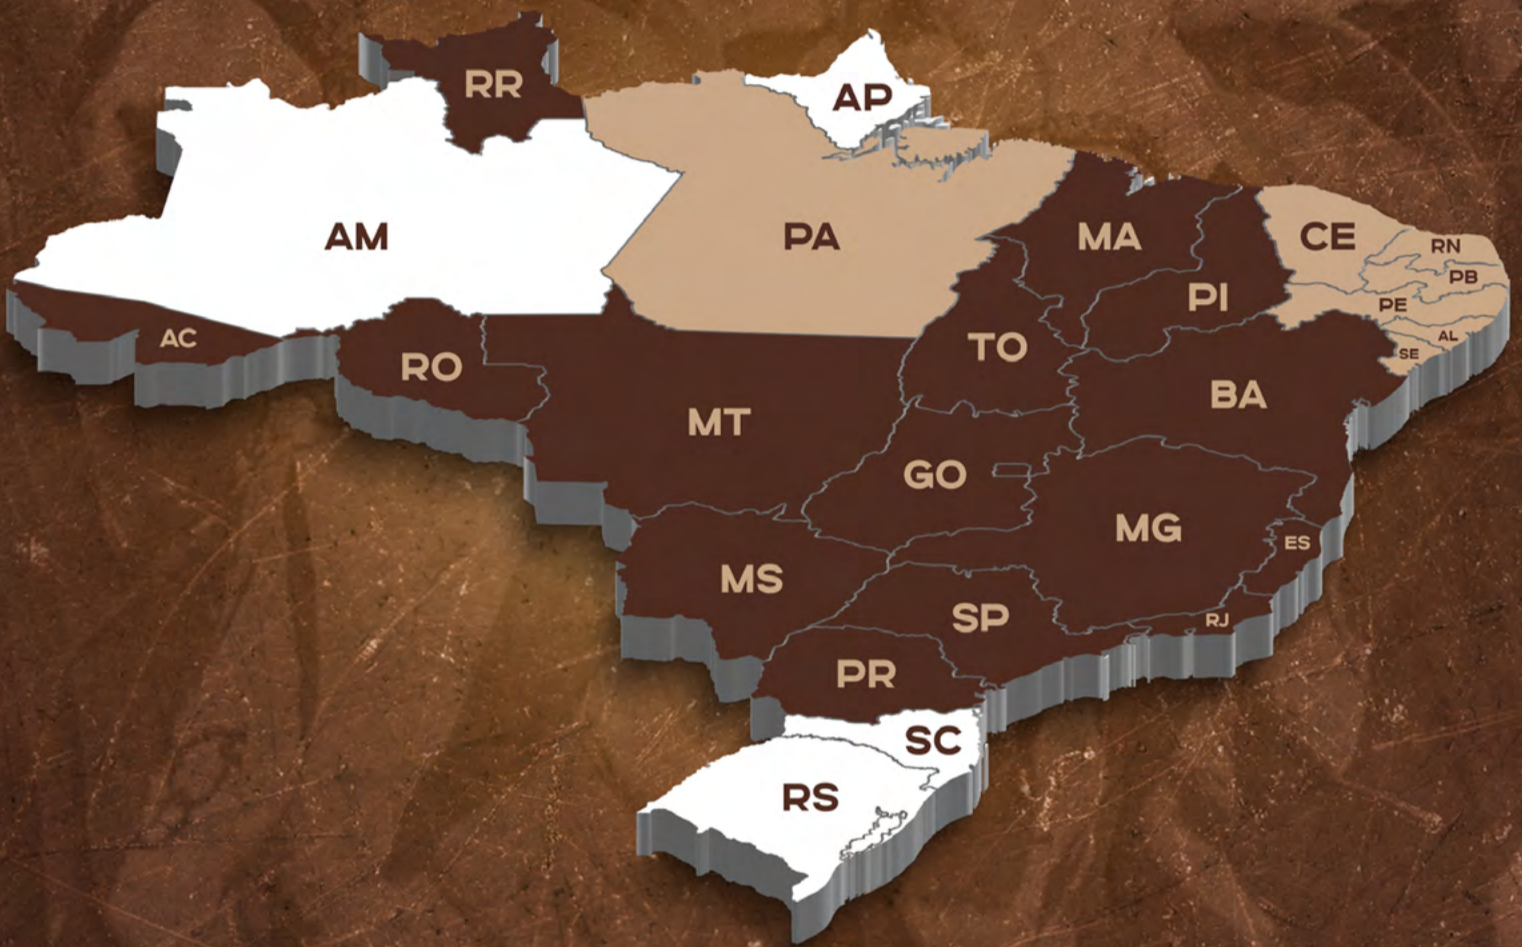

PROPOSTA DE FRETE

FRETE GRÁTIS

Qualquer quantidade.

FRETE GRÁTIS

A partir de 2 lotes.

Não é possível a entrega de animais.